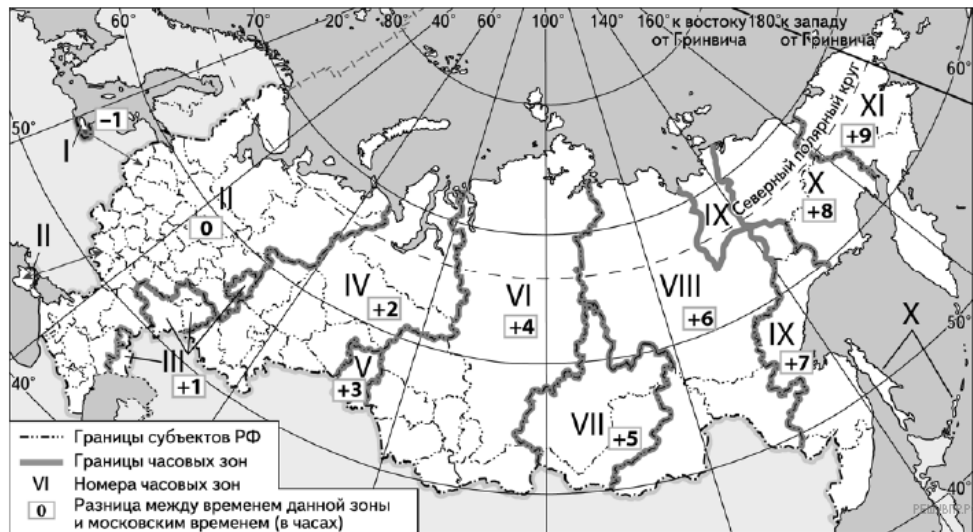

Прямая линия с Президентом Российской Федерации В. В. Путиным в 2017 г. началась в 12 часов по московскому времени. Используя карту, определите, в каких из перечисленных ниже регионов трансляция началась в 16 часов по местному времени этих регионов. Запишите цифры, под которыми указаны эти регионы.

Карта составлена по состоянию на 01.01.2018

- 1) Свердловская область
- 2) Астраханская область
- 3) Томская область
- 4) Республика Хакасия
- 5) Новосибирская область
- 6) Республика Саха (Якутия)