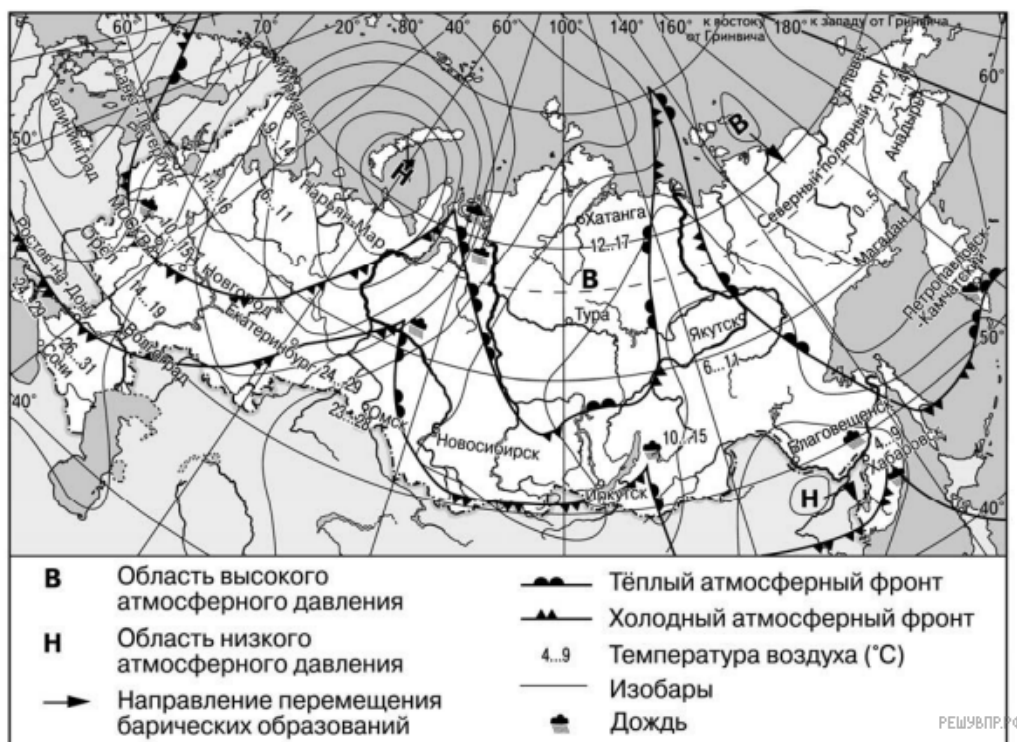

Карта прогноза погоды на 6 июня (на 15 часов московского времени)

Карта составлена по состоянию на 06.06.2022

С циклонами летом обычно связана пасмурная погода. Назовите один (любой) город в Европейской части России, из числа показанных на карте, погоду в котором 6 июня будет определять циклон.