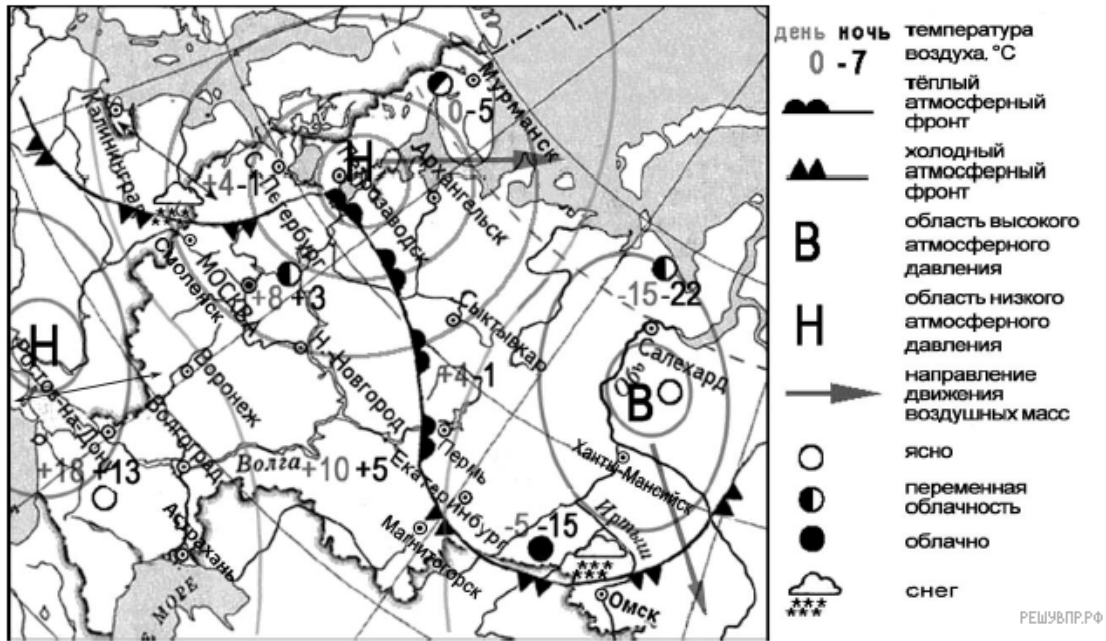

Задания 4–6 выполняются с использованием приведённой ниже карты.

Карта прогноза погоды на 10 апреля (на 15 часов московского времени)

Карта составлена по состоянию на 10.04.2020

С антициклонами весной обычно связана безоблачная погода. Назовите один (любой) город в Азиатской части России, из числа показанных на карте, погоду в котором 10 апреля будет определять антициклон.