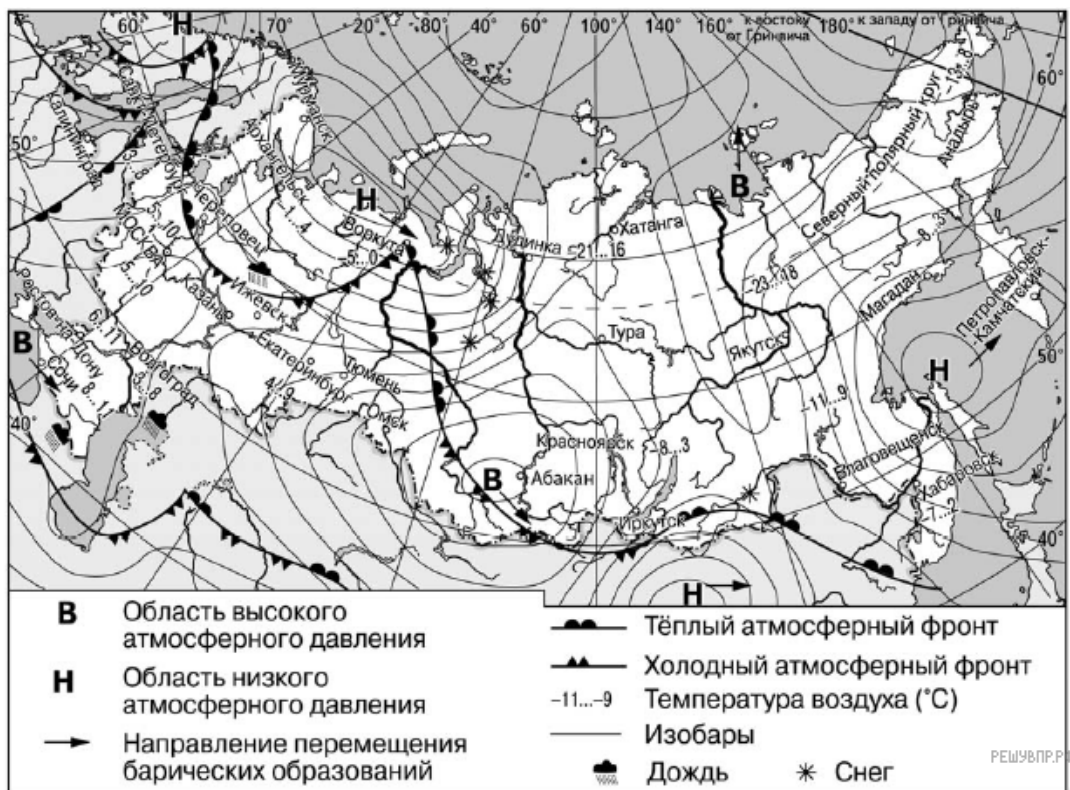

Задания 4–6 выполняются с использованием приведённой ниже карты.

Карта прогноза погоды на 4 апреля (на 15 часов московского времени)

Карта составлена по состоянию на 04.04.2020

С антициклонами весной обычно связана солнечная погода. Назовите один (любой) город в Азиатской части России, из числа показанных на карте, погоду в котором 4 апреля будет определять антициклон.