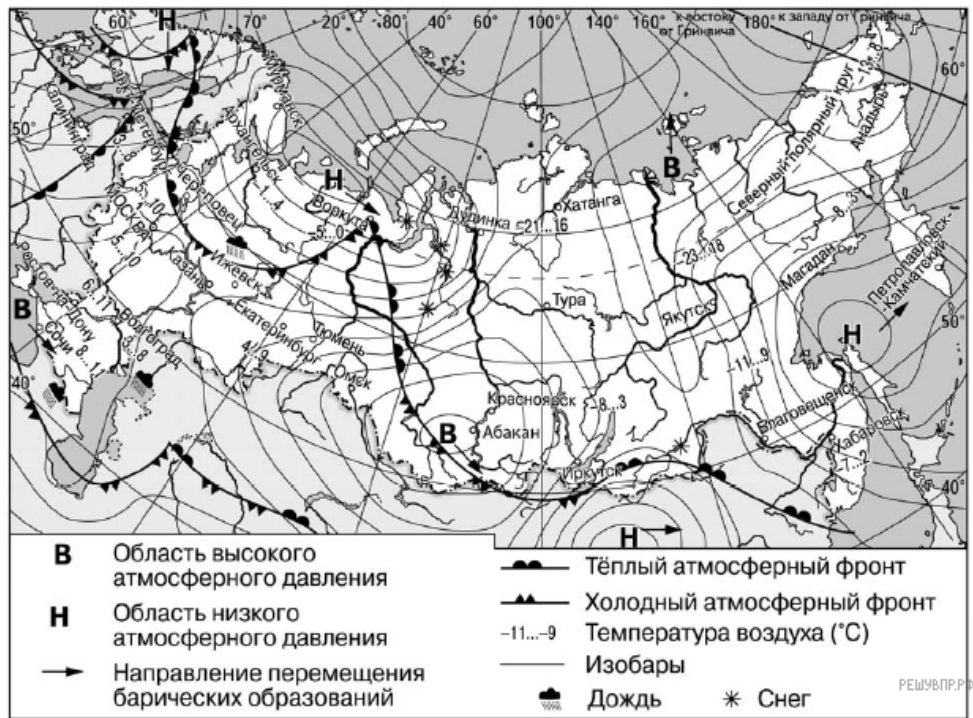

Задания 4–6 выполняются с использованием приведённой ниже карты.

Карта прогноза погоды на 4 апреля (на 15 часов московского времени)

Карта составлена по состоянию на 04.04.2020

С антициклонами весной обычно связана солнечная погода. Назовите один (любой) город в Азиатской части России, из числа показанных на карте, погоду в котором 4 апреля будет определять антициклон.